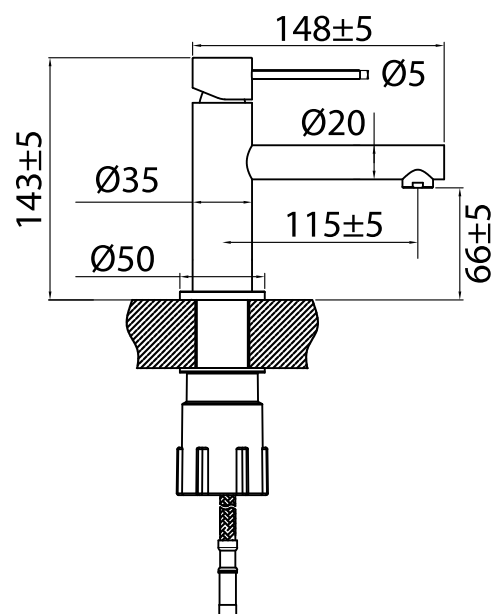

LAVABO APS

Fløjbjergvej 52 - DK-6580 Vamdrup - +45 7555 8866
info@lavabo.dk - www.lavabo.dk